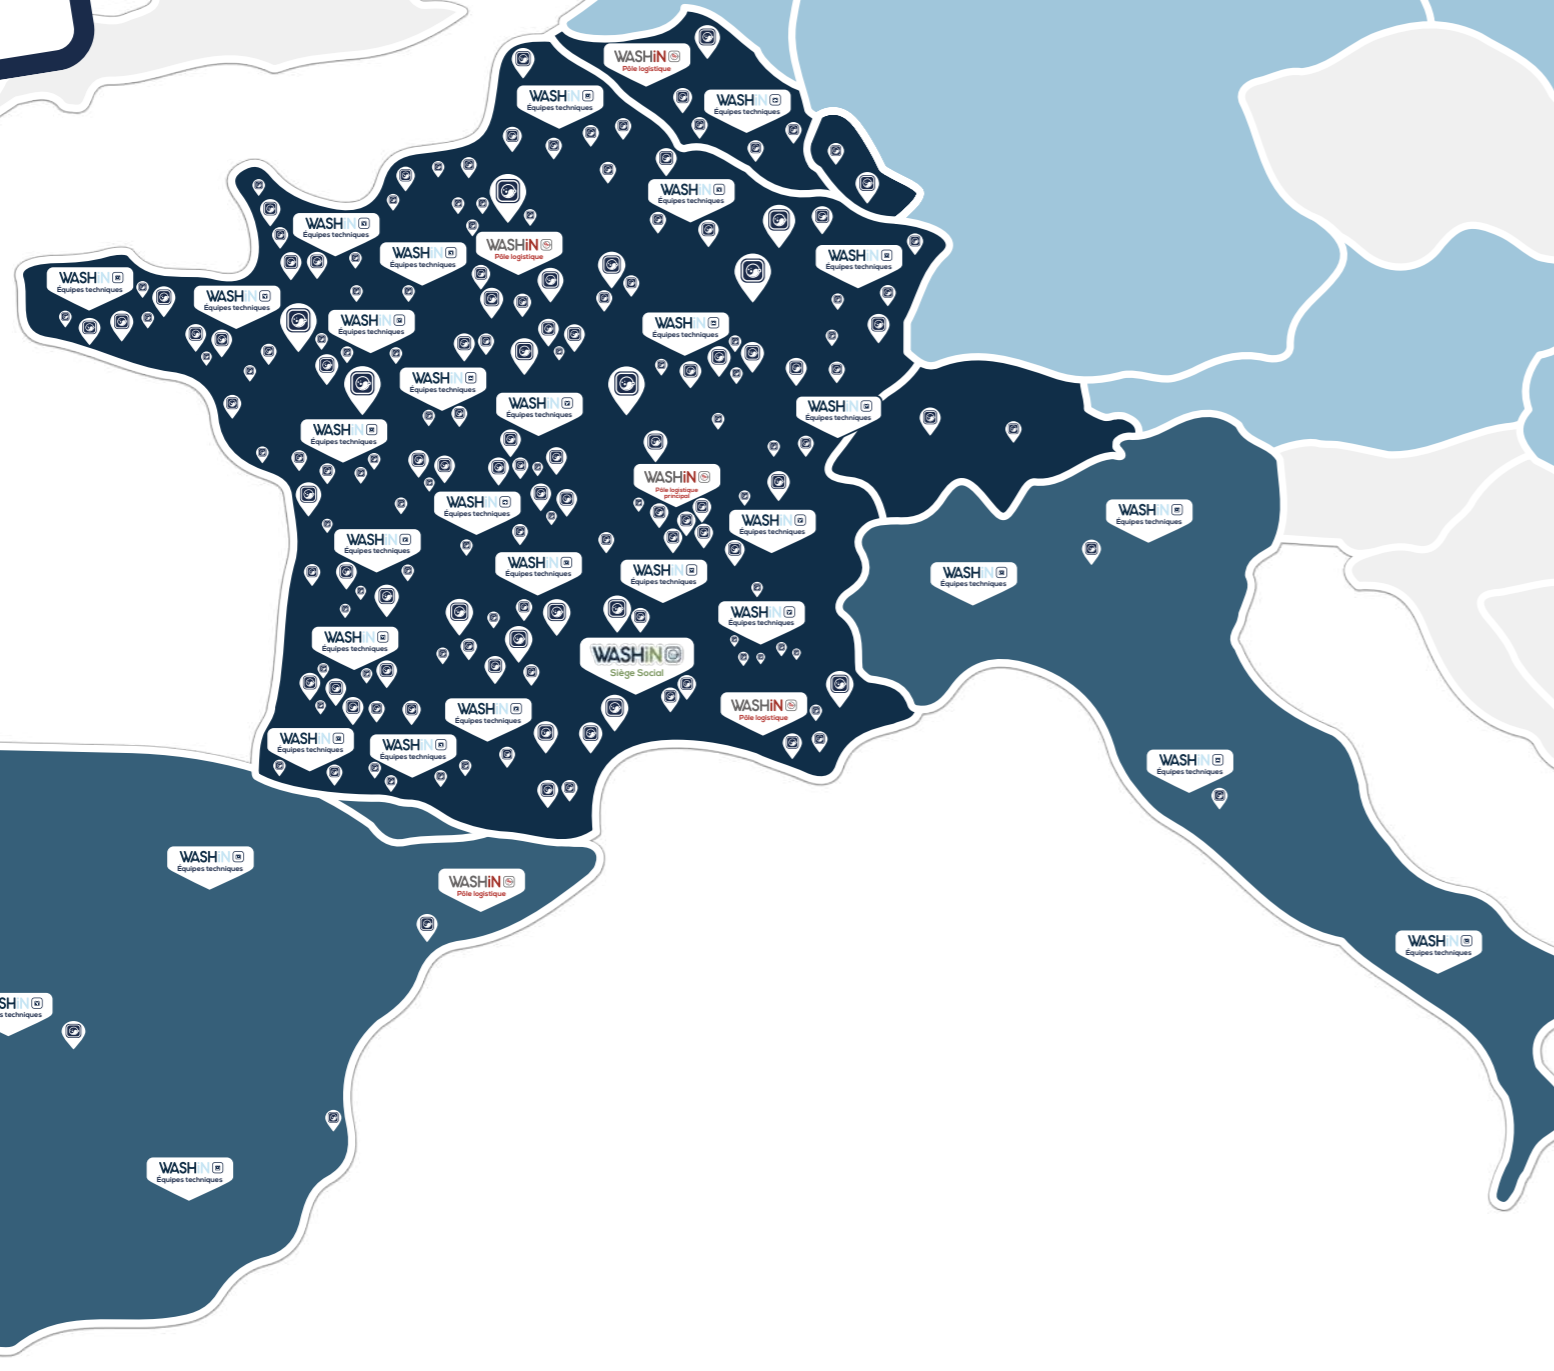

# WASHiN In Europe

- 422 laveries connectées
- 4 pôles logistiques
- 34 équipes techniques (125 techniciens)
- Présence en Europe 

**Pays (vraiment) connectés**

**Pays en cours de connexion**

**Pays bientôt connectés**